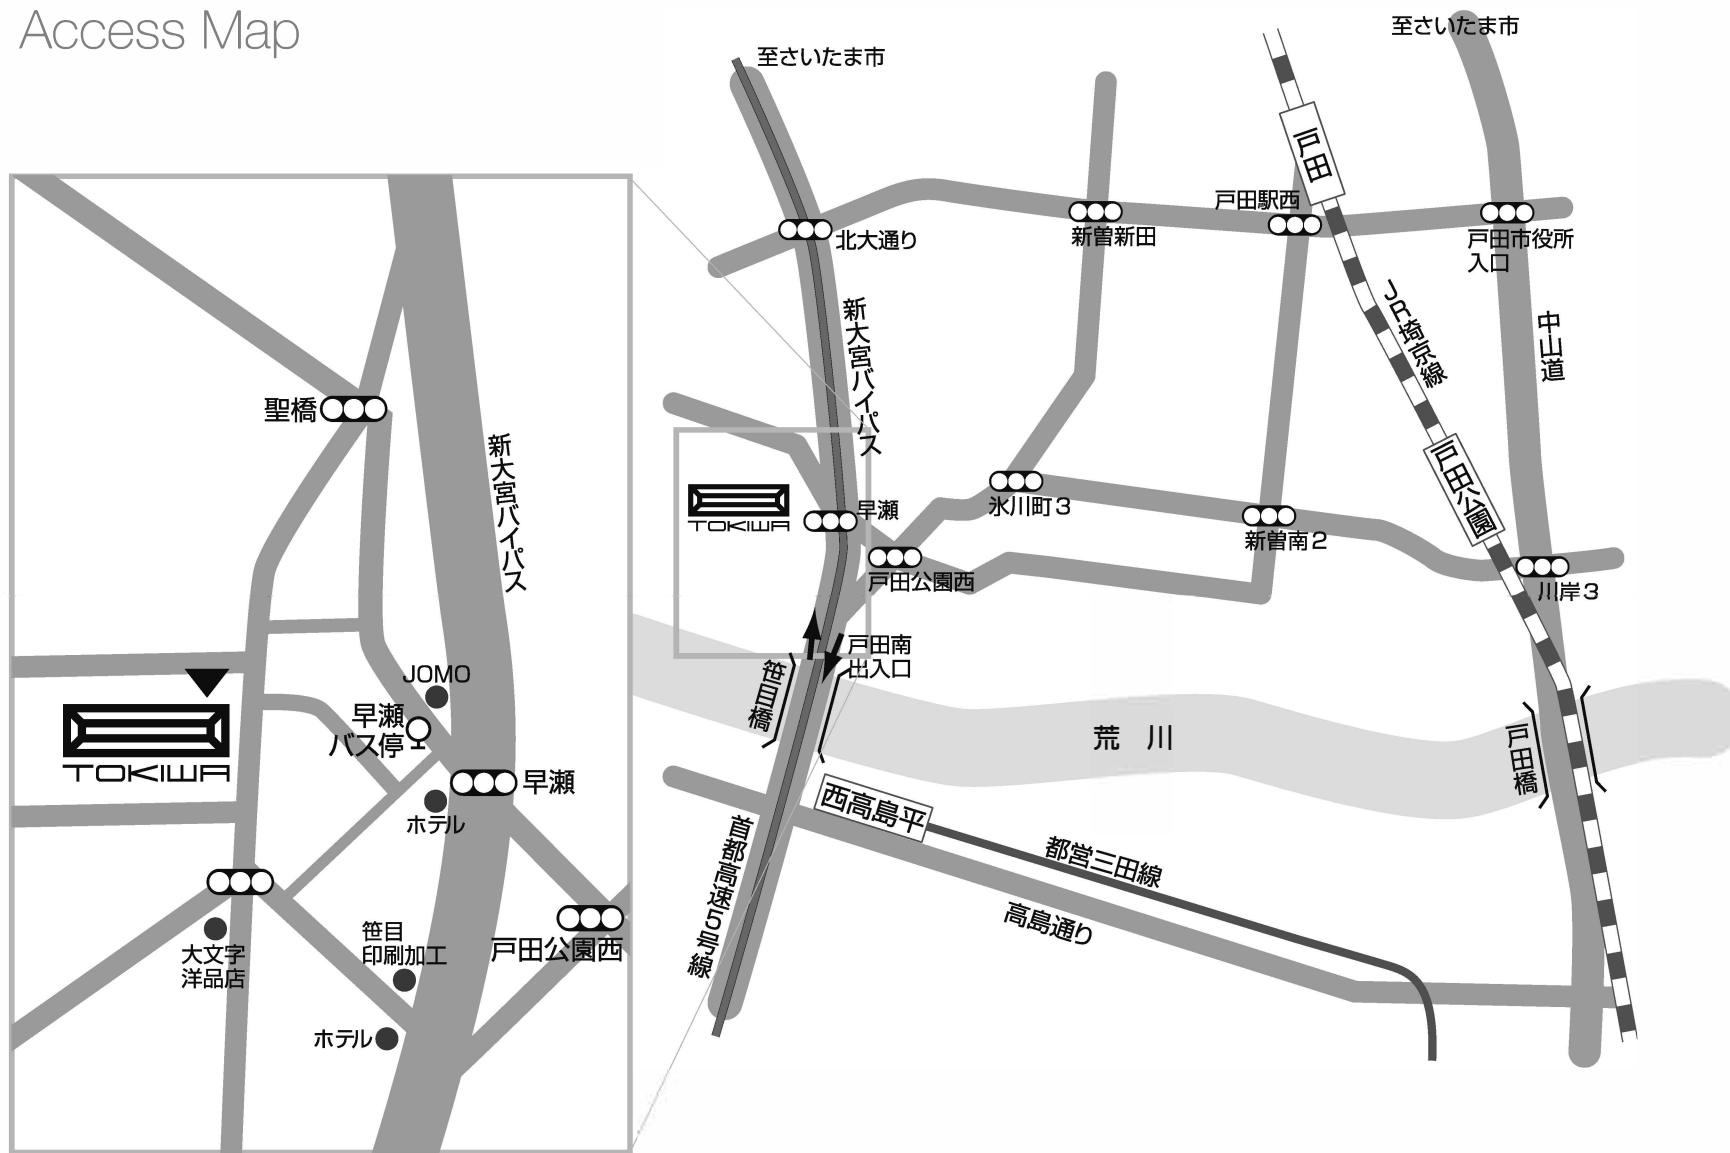

Access Map

- 車で** [大宮方面から] 笹目橋手前「早瀬」信号を右折、次の信号「聖橋」を左折200m右側。
[高島平方面から] 笹目橋をくぐり1本目(「早瀬」信号の手前)を左折、信号を右折、左側2本目の角。
- 電車で** [埼京線] 「戸田」駅下車。国際興業バス「下笹目」行き、7つ目「早瀬」下車。
[都営三田線] 「西高島平」下車。タクシーにて「笹目橋」を渡り1本目を左折。(徒歩で30分)