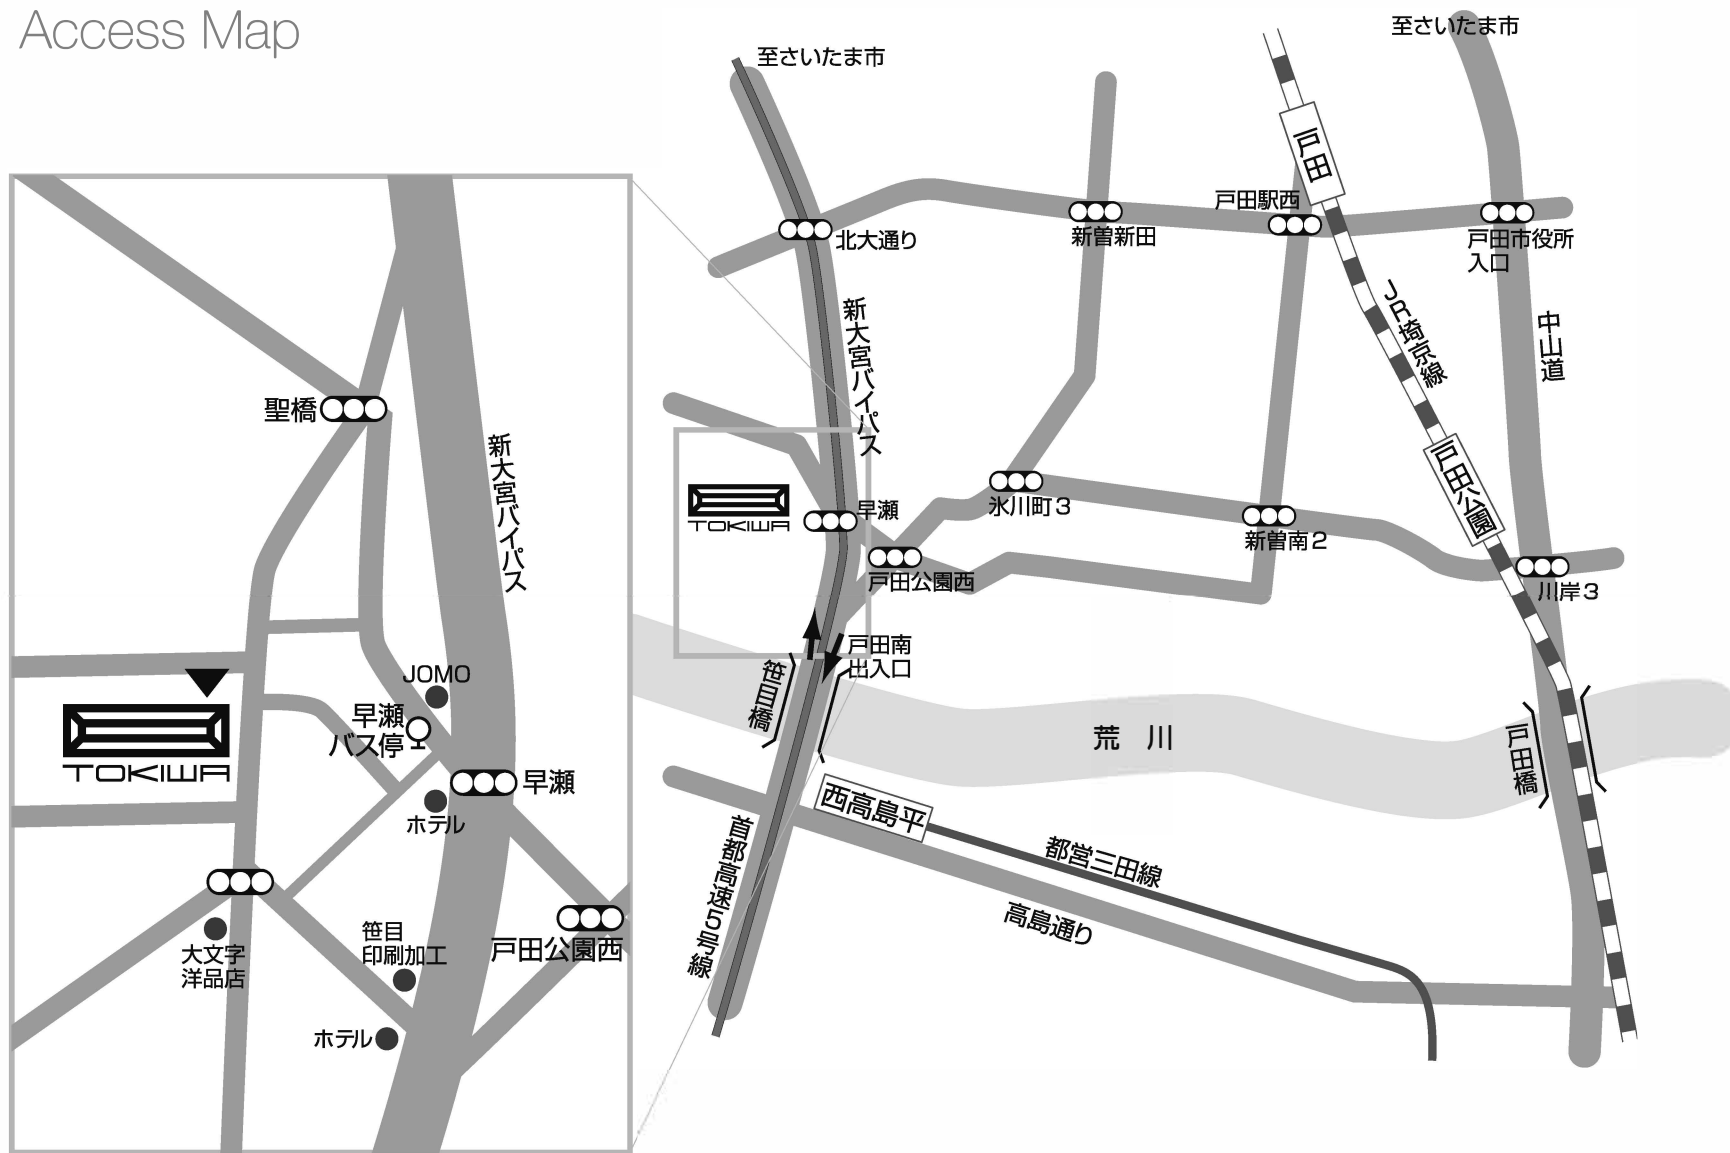

# Access Map

- 車で** [大宮方面から] 笹目橋手前「早瀬」信号を右折、次の信号「聖橋」を左折200m右側。  
[高島平方面から] 笹目橋をくぐり1本目(「早瀬」信号の手前)を左折、信号を右折、左側2本目の角。
- 電車で** [埼京線] 「戸田」駅下車。国際興業バス「下笹目」行き、7つ目「早瀬」下車。  
[都営三田線] 「西高島平」下車。タクシーにて「笹目橋」を渡り1本目を左折。(徒歩で30分)